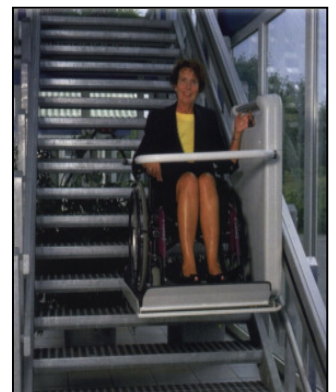

Plattformtreppenlift

Dandy

Der Dandy- Plattformlift überzeugt durch Sicherheit und Qualität. Die ganze Konstruktion ist sehr robust und leicht zu bedienen, einfach den Bedienhebel in die gewünschte Richtung drücken – und los geht die Fahrt.

Der Dandy ist mit beweglichen, automatisch betriebenen Auffahrampen an beiden Zufahrtsseiten ausgestattet, ein bequemes befahren der Plattform ist somit sichergestellt, zusätzlich ist er mit automatischen Sicherheitsbügeln ausgestattet.

Die Plattform kann bei Nichtbenutzung per Knopfdruck zusammengeklappt werden, und benötigt daher nur einen minimalen Raumbedarf. Ebenso ist der Lift gegen unbefugtes benützen abschliessbar.

Der Dandy ist sowohl für den Innenbereich des Hauses als auch ausserhalb des Hauses einsetzbar.