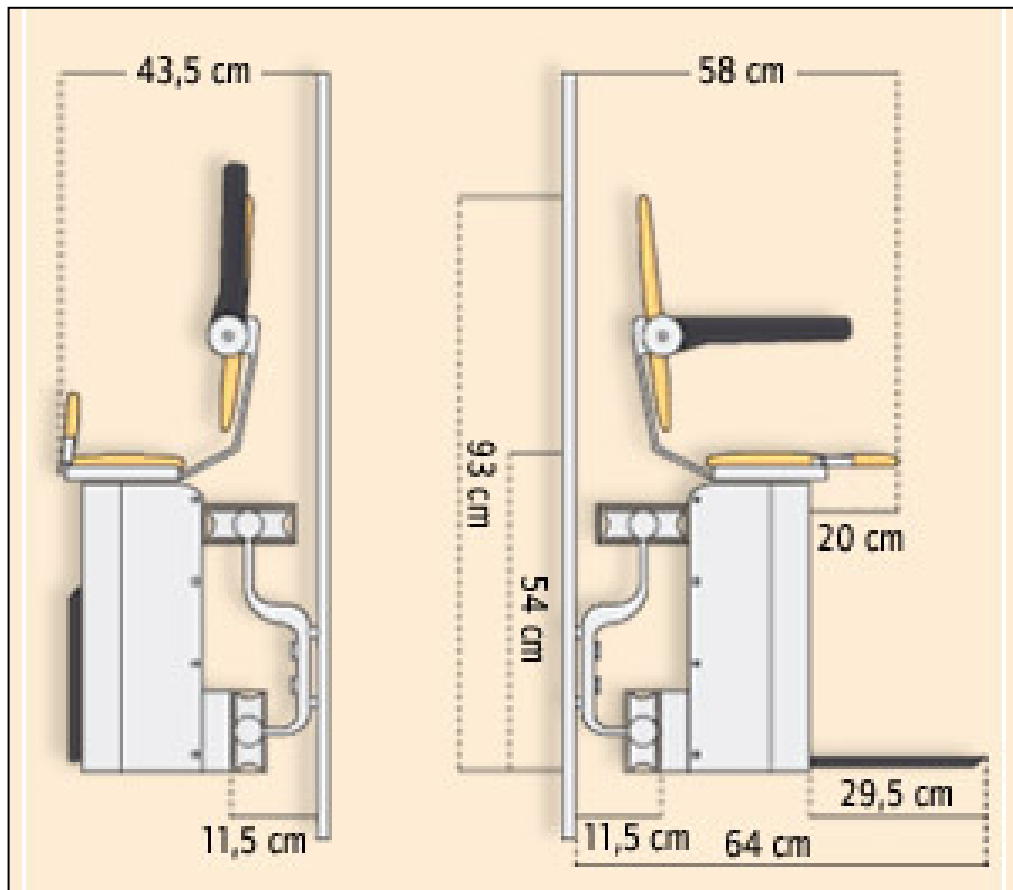

Treppensitzlift Modell K60

Stuhlabmessungen

- im eingeklappten Zustand 43.5 cm
- im ausgeklappten Zustand 64 cm

Stuhlhöhe

- 54 cm, Sondermasse möglich

Sitzbreite

- 44 cm, Sondermasse möglich