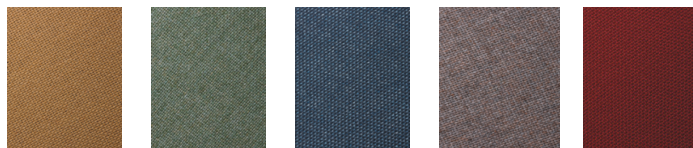

Sie haben Ihr zu Hause stilvoll und mit viel Gefühl für Formen und Farben eingerichtet. Alles ist aufeinander abgestimmt und ergänzt sich harmonisch. Auch bei Ihrem HERAG-Treppenlift können Sie Ihren Geschmack entscheiden lassen. Bevorzugen Sie in Ihrem Haus bestimmte Farben? Genau wie Ihre anderen Einrichtungsgegenstände lassen sich auch Treppenlifte harmonisch in das Gesamtbild Ihrer Wohnung einfügen.

Für die Polsterung steht Ihnen eine umfangreiche Palette von Farbtönen und Materialien zur Verfügung, die sich sehr gut miteinander kombinieren lassen: vom warmen kräftigen Rot-Ton über dezente Musterungen bis hin zu einem kühleren Blau - wir bieten Ihnen alle Gestaltungsmöglichkeiten für Ihren Treppenlift!

Stuhltyp / Sofia und Solus

Stoff

Mustard

Green

Blue

Stone

Red

Leder